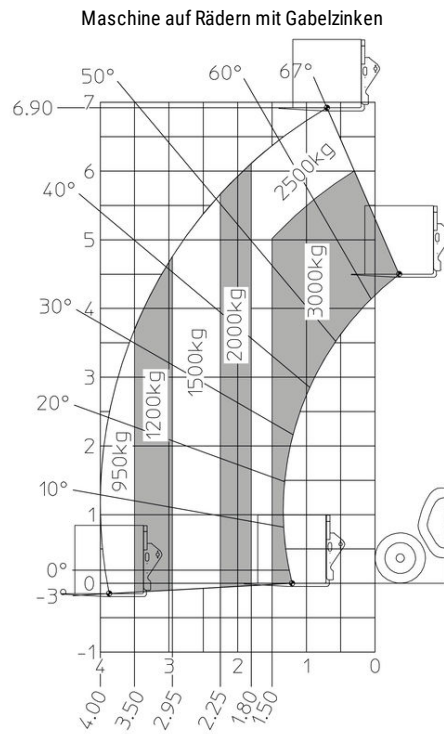

Maßzeichnung

Traglasttabellen