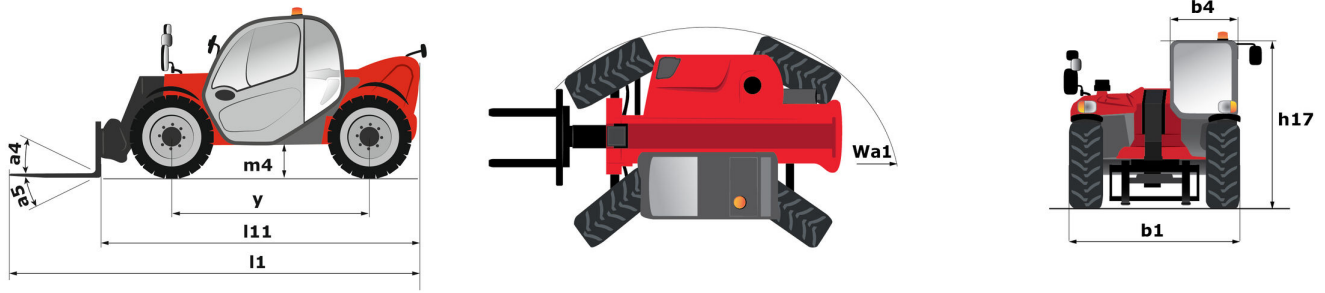

Maßzeichnung

Traglasttabellen